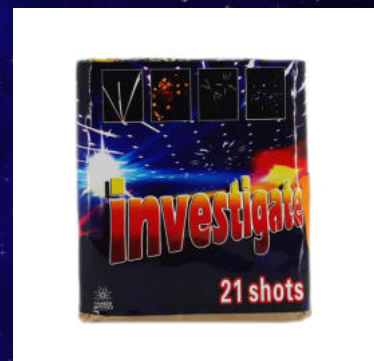

21 shots
4 effets
30 sec
↑ 35 m

56,95€