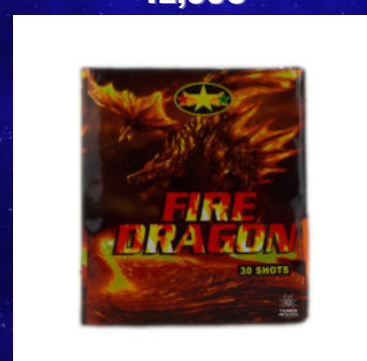

61 shots
7 effets
80 sec
↑ 35 m

9,50€